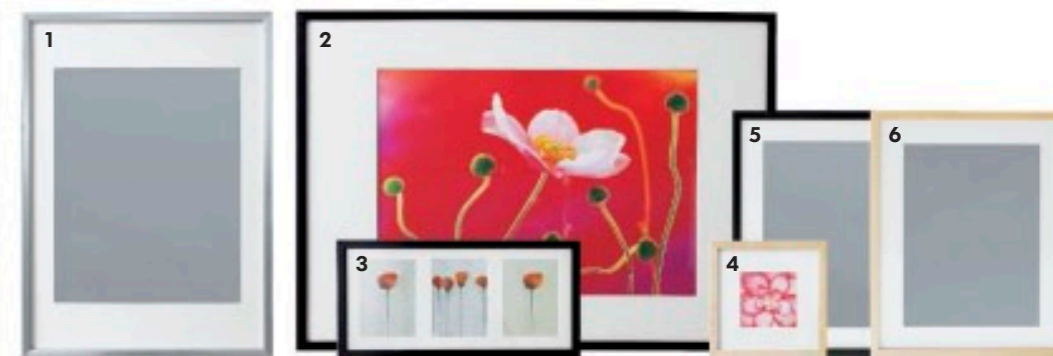

RIBBA serie i aluminiumfolie, svartbetsat massivt trä eller klarlackad massiv björk. **1. Ram 179:-** i aluminium B50xH70cm. ~~000.698.34~~ **2. Ram 249:-** B70xH100cm. Svart. 100.149.78 **3. Ram 99:-** B50xH23cm eller 3x B13xH18cm. Svart. ~~700.149.75~~ **4. Ram 69:-** i björk. B23xH23cm. ~~800.782.69~~ **5-6. Ram 119:-/st** B40xH50cm. Svart. ~~500.149.76~~ Björk. ~~600.782.70~~.